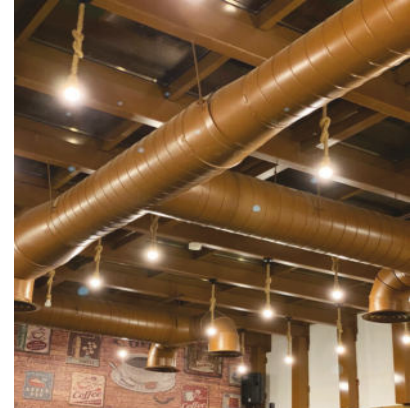

بعض مشاريعنا المنفذة :

☎ 00966568654916 🇸🇦 00201094932932

✉ Bahgat@theLegendary.info

📷📺📧📱 @LegendaryADLAND