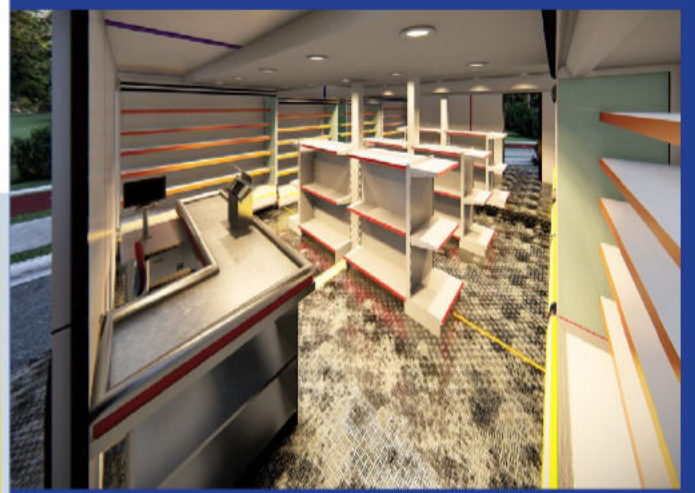

📞 0048692 075 566

☎ 00966 56 86 54916

☎ 0020109 493 2932

📍 ul. Grzybowska 12/14, lok. 22 00-132 Warszawa. NIP(VAT):7010827578

📱 @Legendary Europe PL

📍 29 Al-Fardous Street, Smouha, Alexandria, Egypt

🌐 www.legendaryeurope.eu