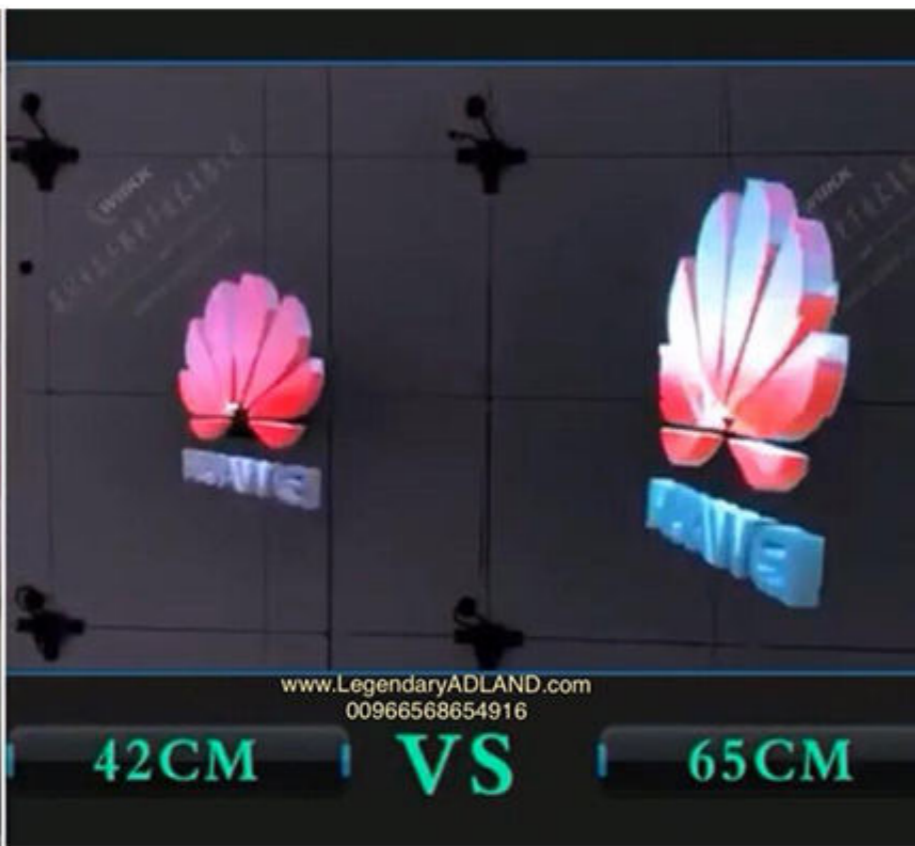

00966568654916

00201094932932

Bahgat@theLegendary.info

@LegendaryADLAND

☎ 00966568654916 🇮🇩 00201094932932

✉ Bahgat@theLegendary.info

f📷🐦in @LegendaryADLAND

00966568654916