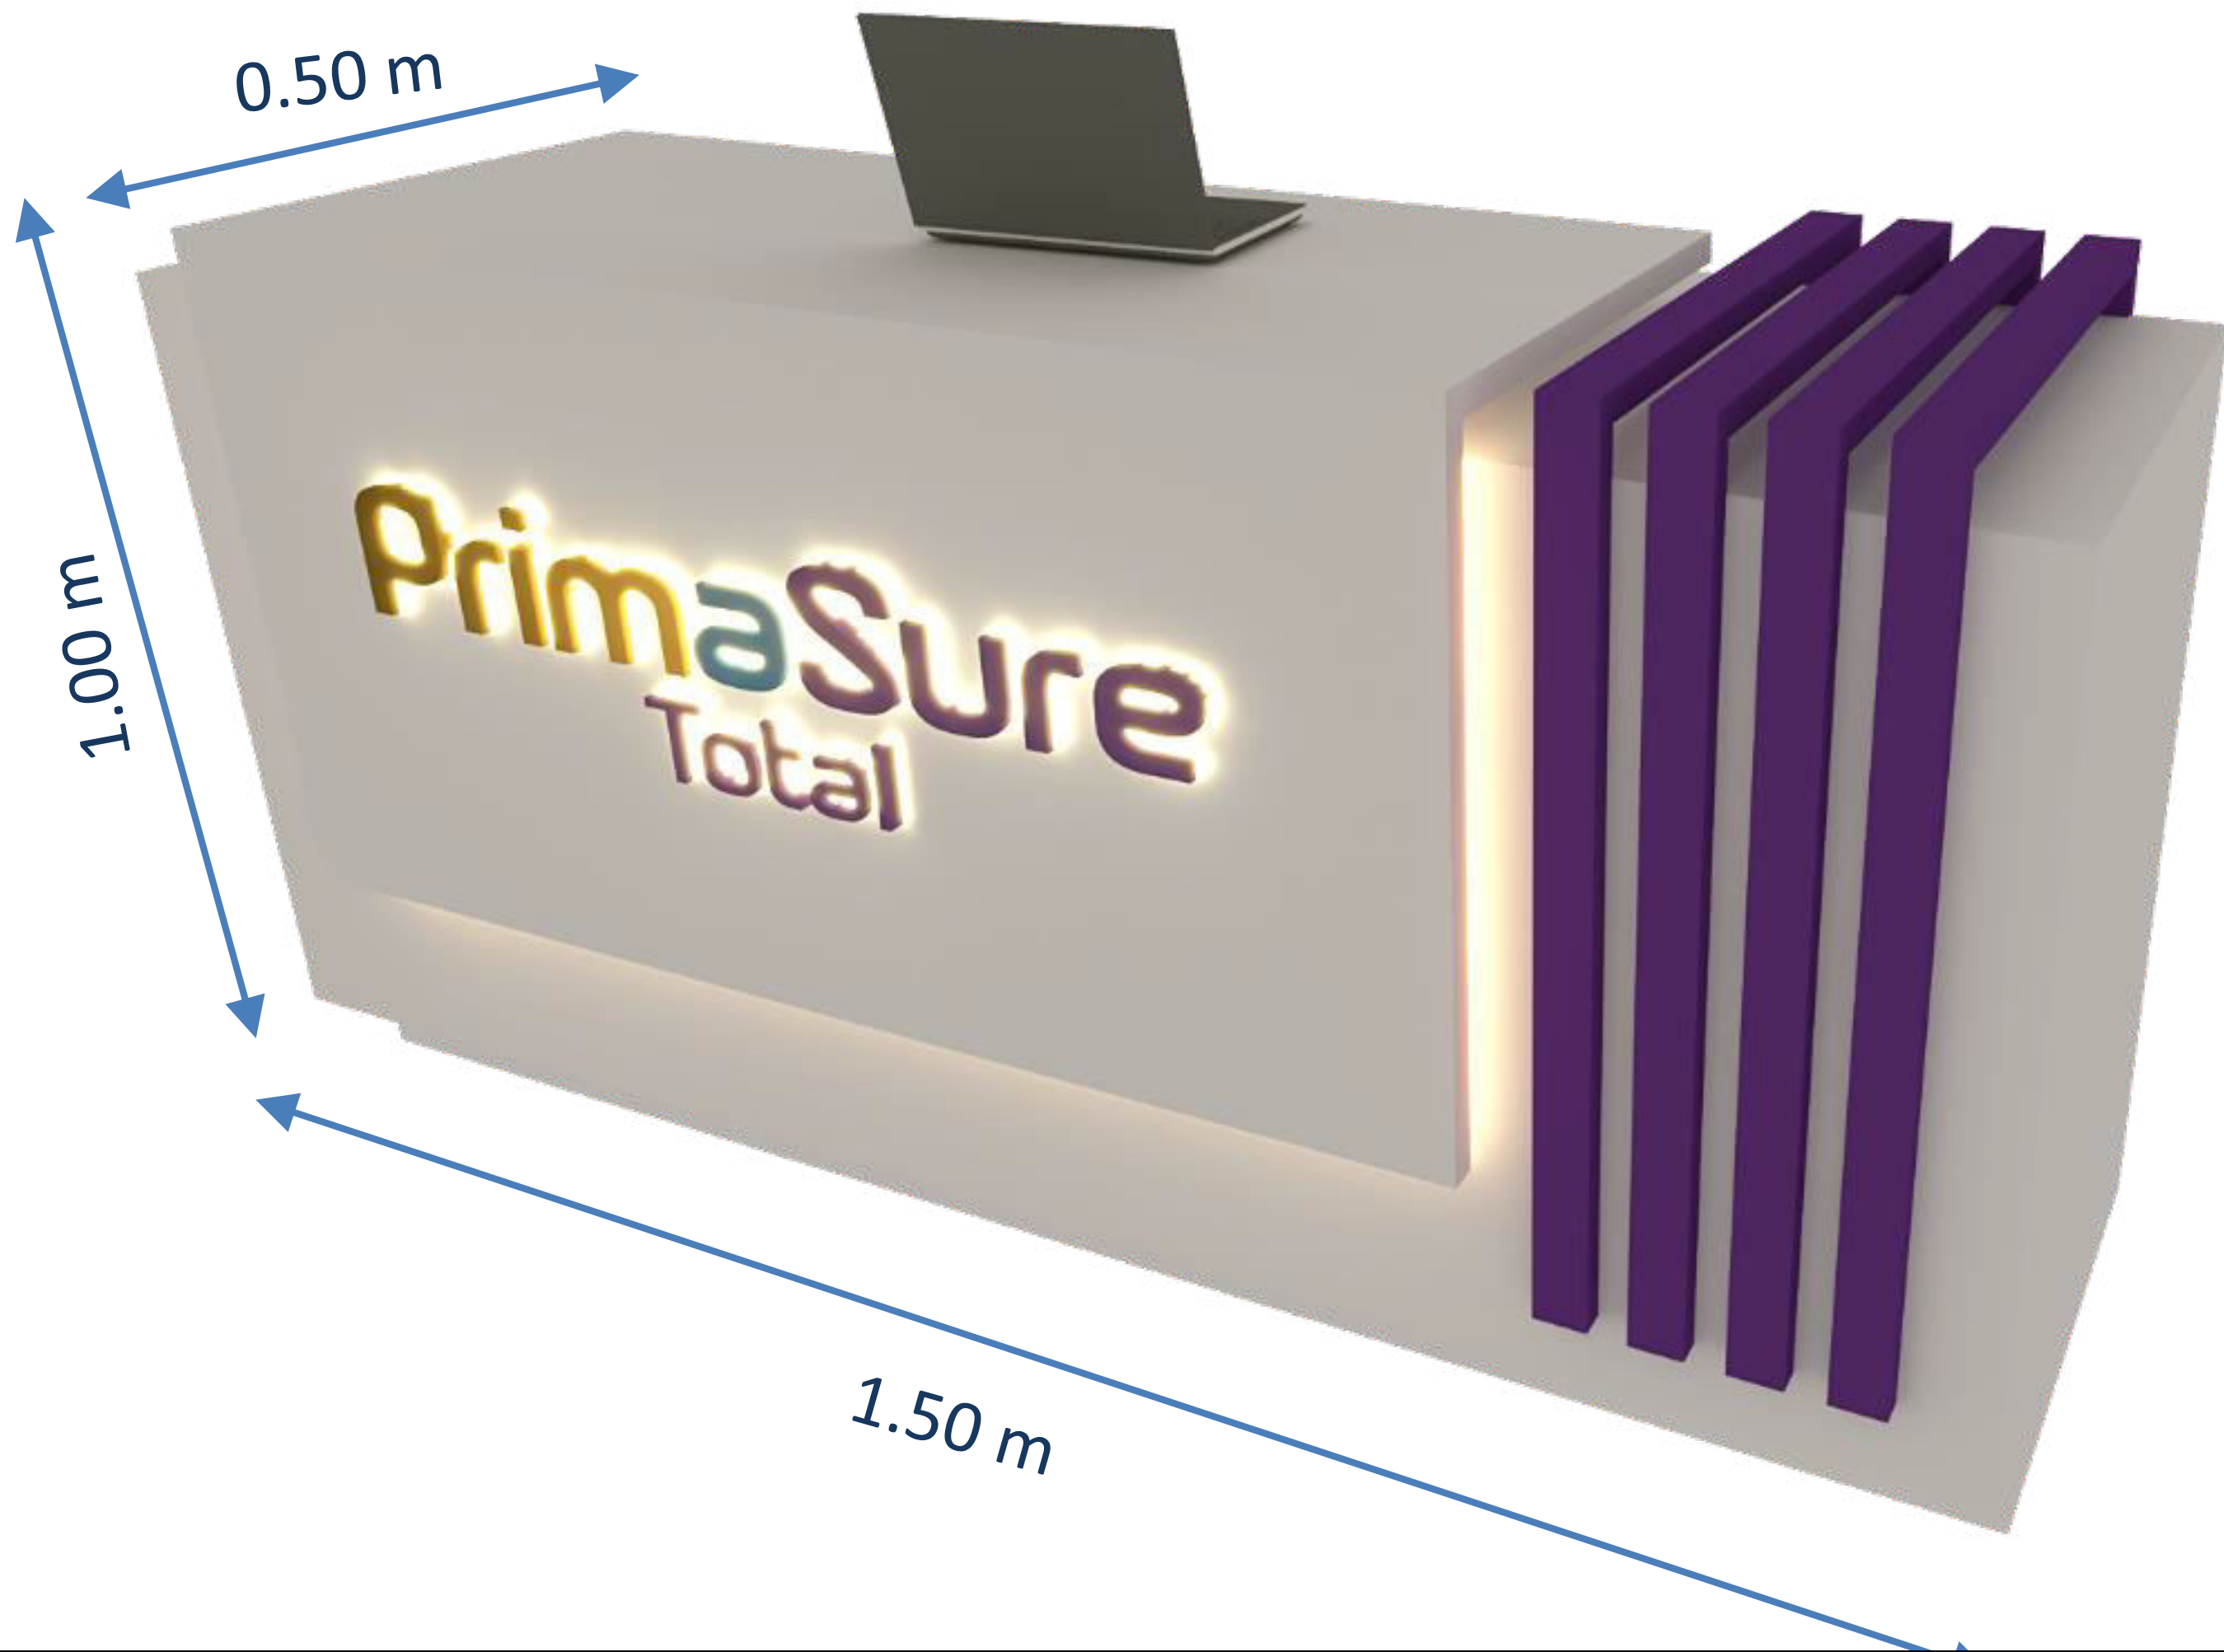

00966568654916

00201094932932

Bahgat@theLegendary.info

@LegendaryADLAND