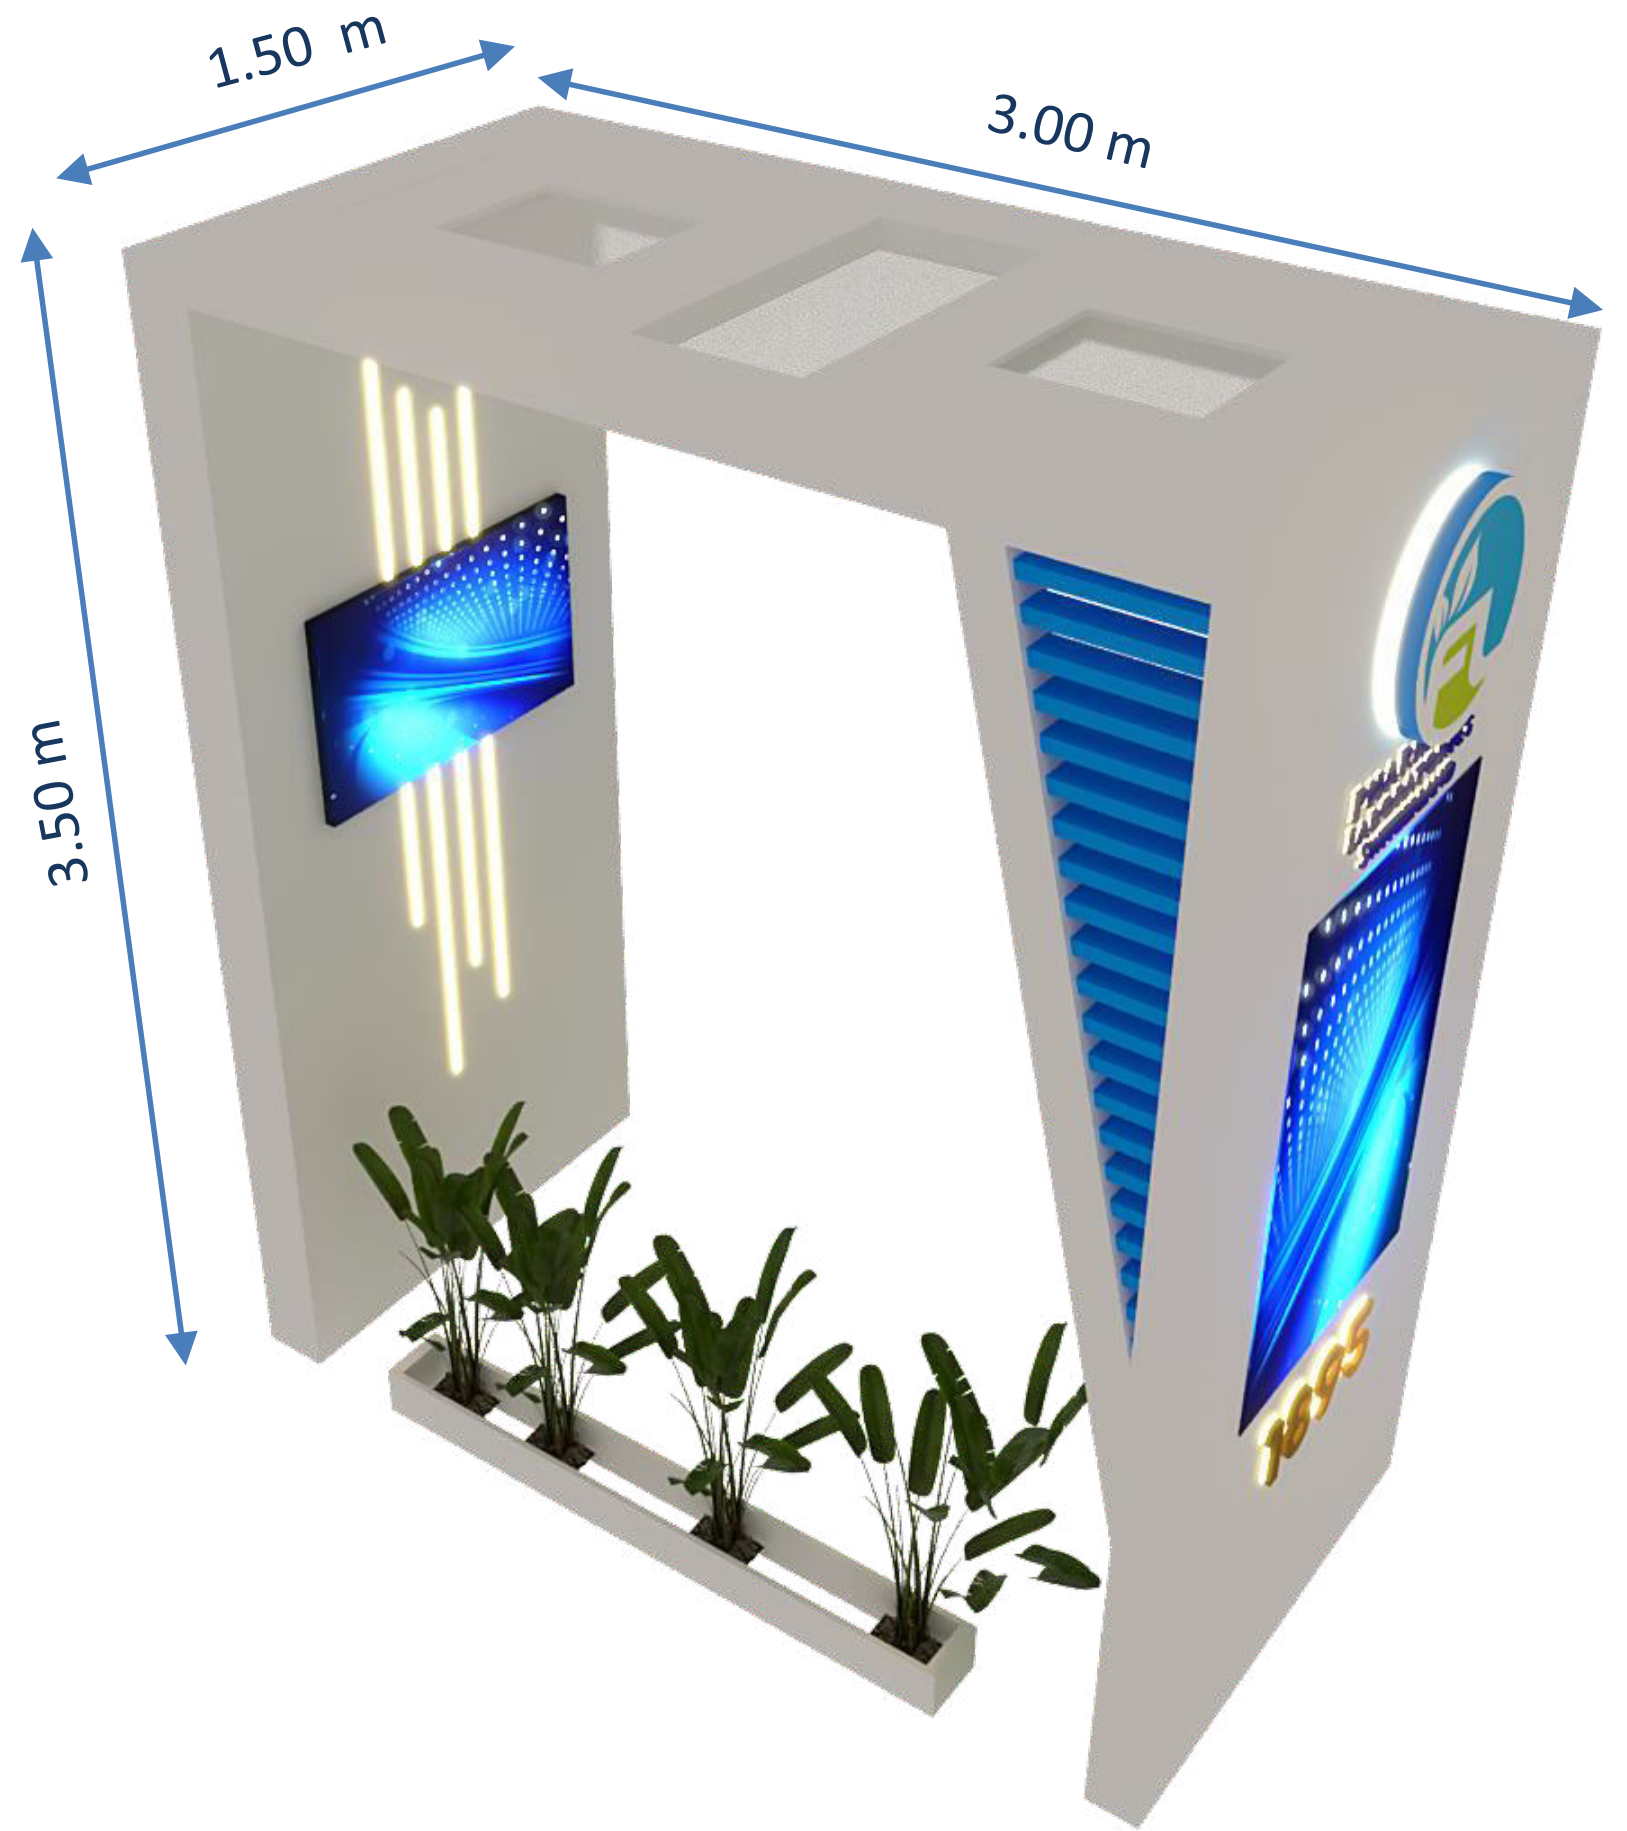

☎ 00966568654916 🇮🇩 00201094932932

✉ Bahgat@theLegendary.info

f @LegendaryADLAND