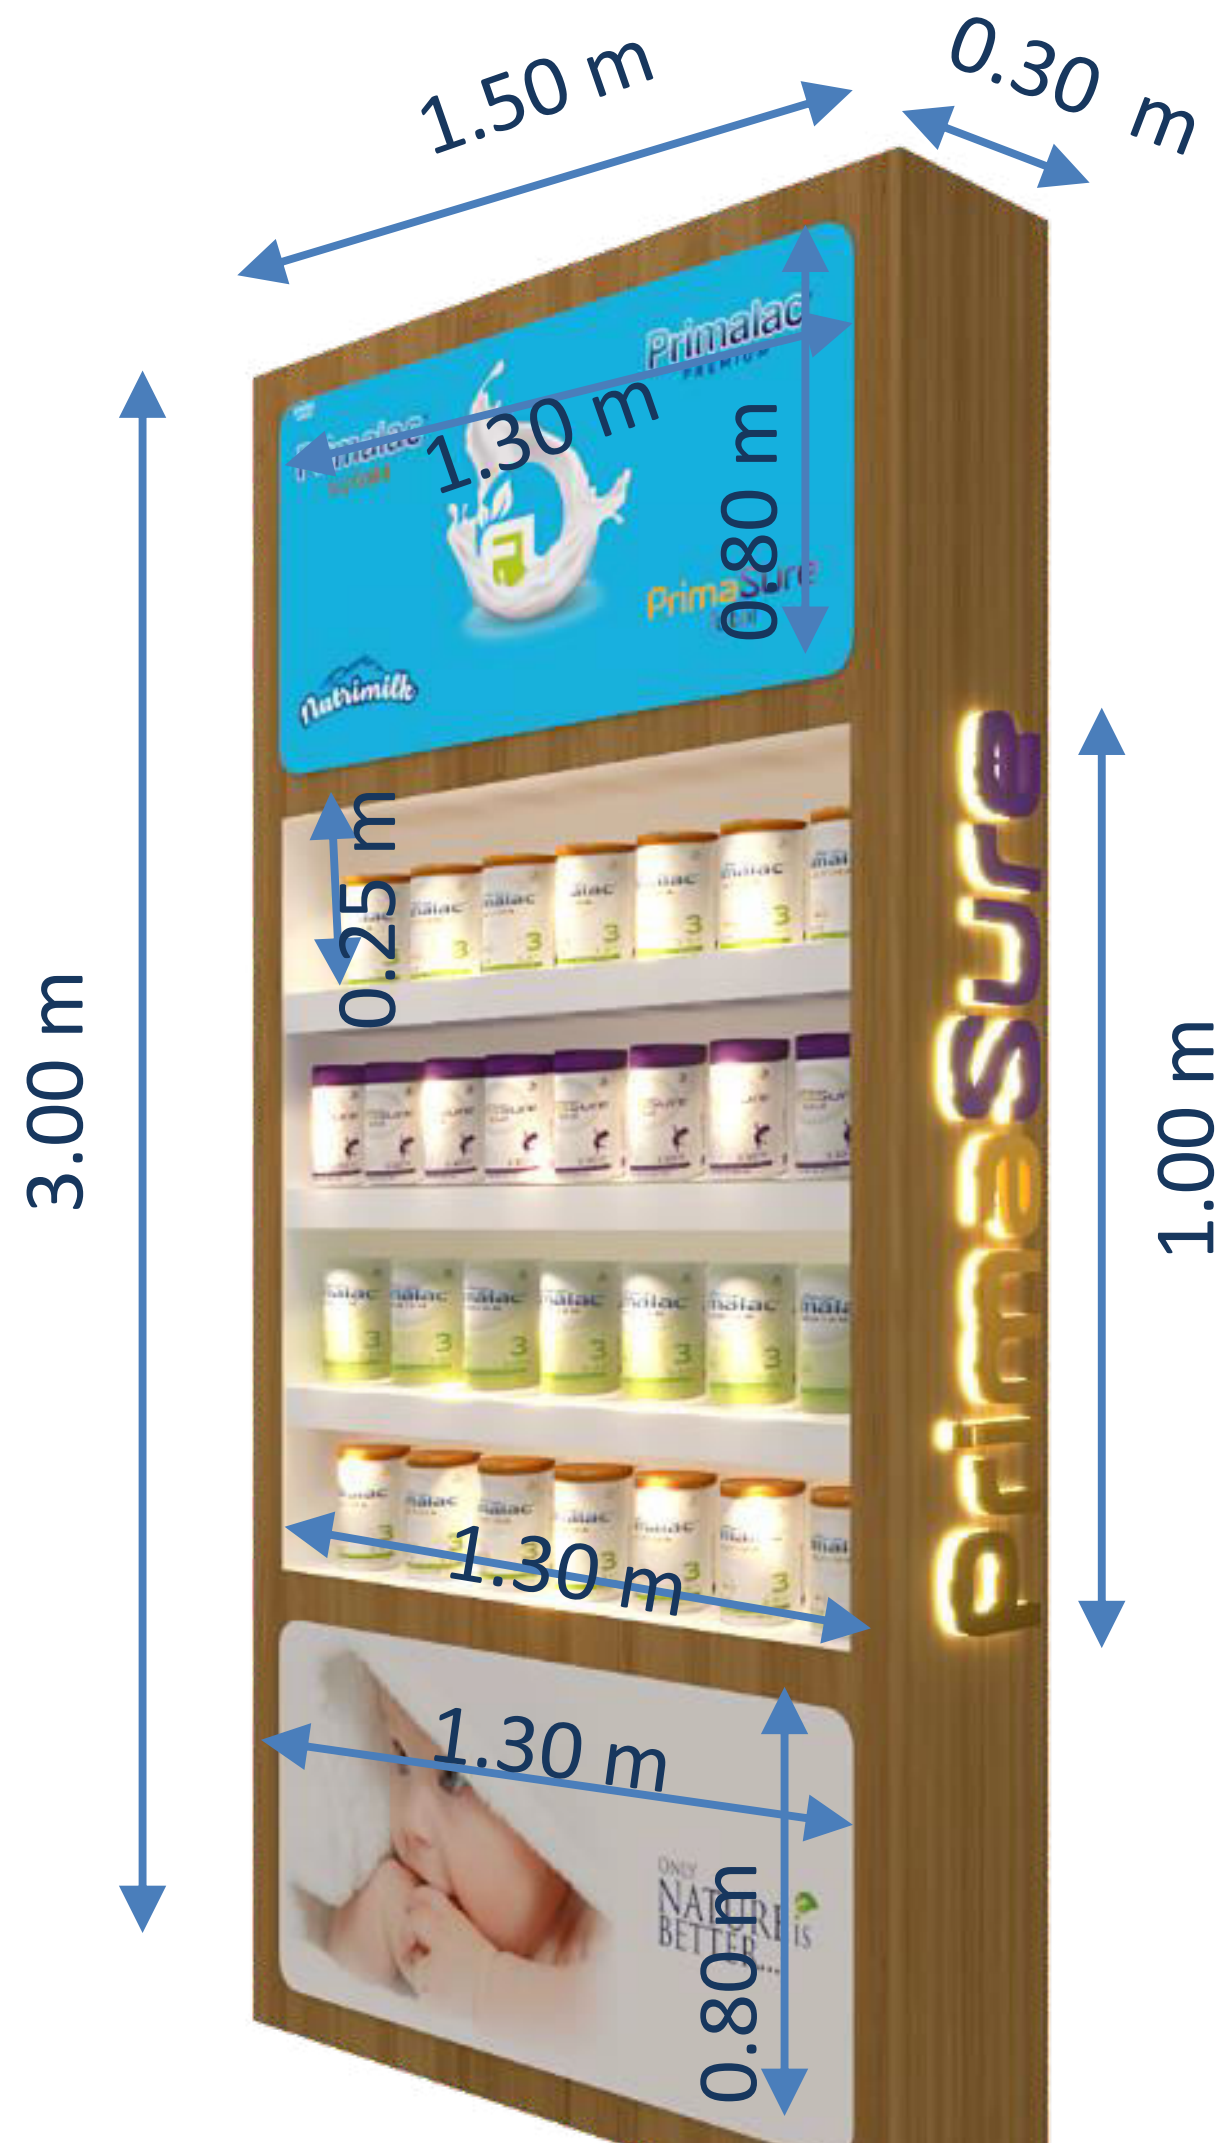

☎ 00966568654916 🇮🇩 00201094932932

✉ Bahgat@theLegendary.info

f @LegendaryADLAND

3.50 m

1.00 m

3.00 m

1.00 m

3.00 m