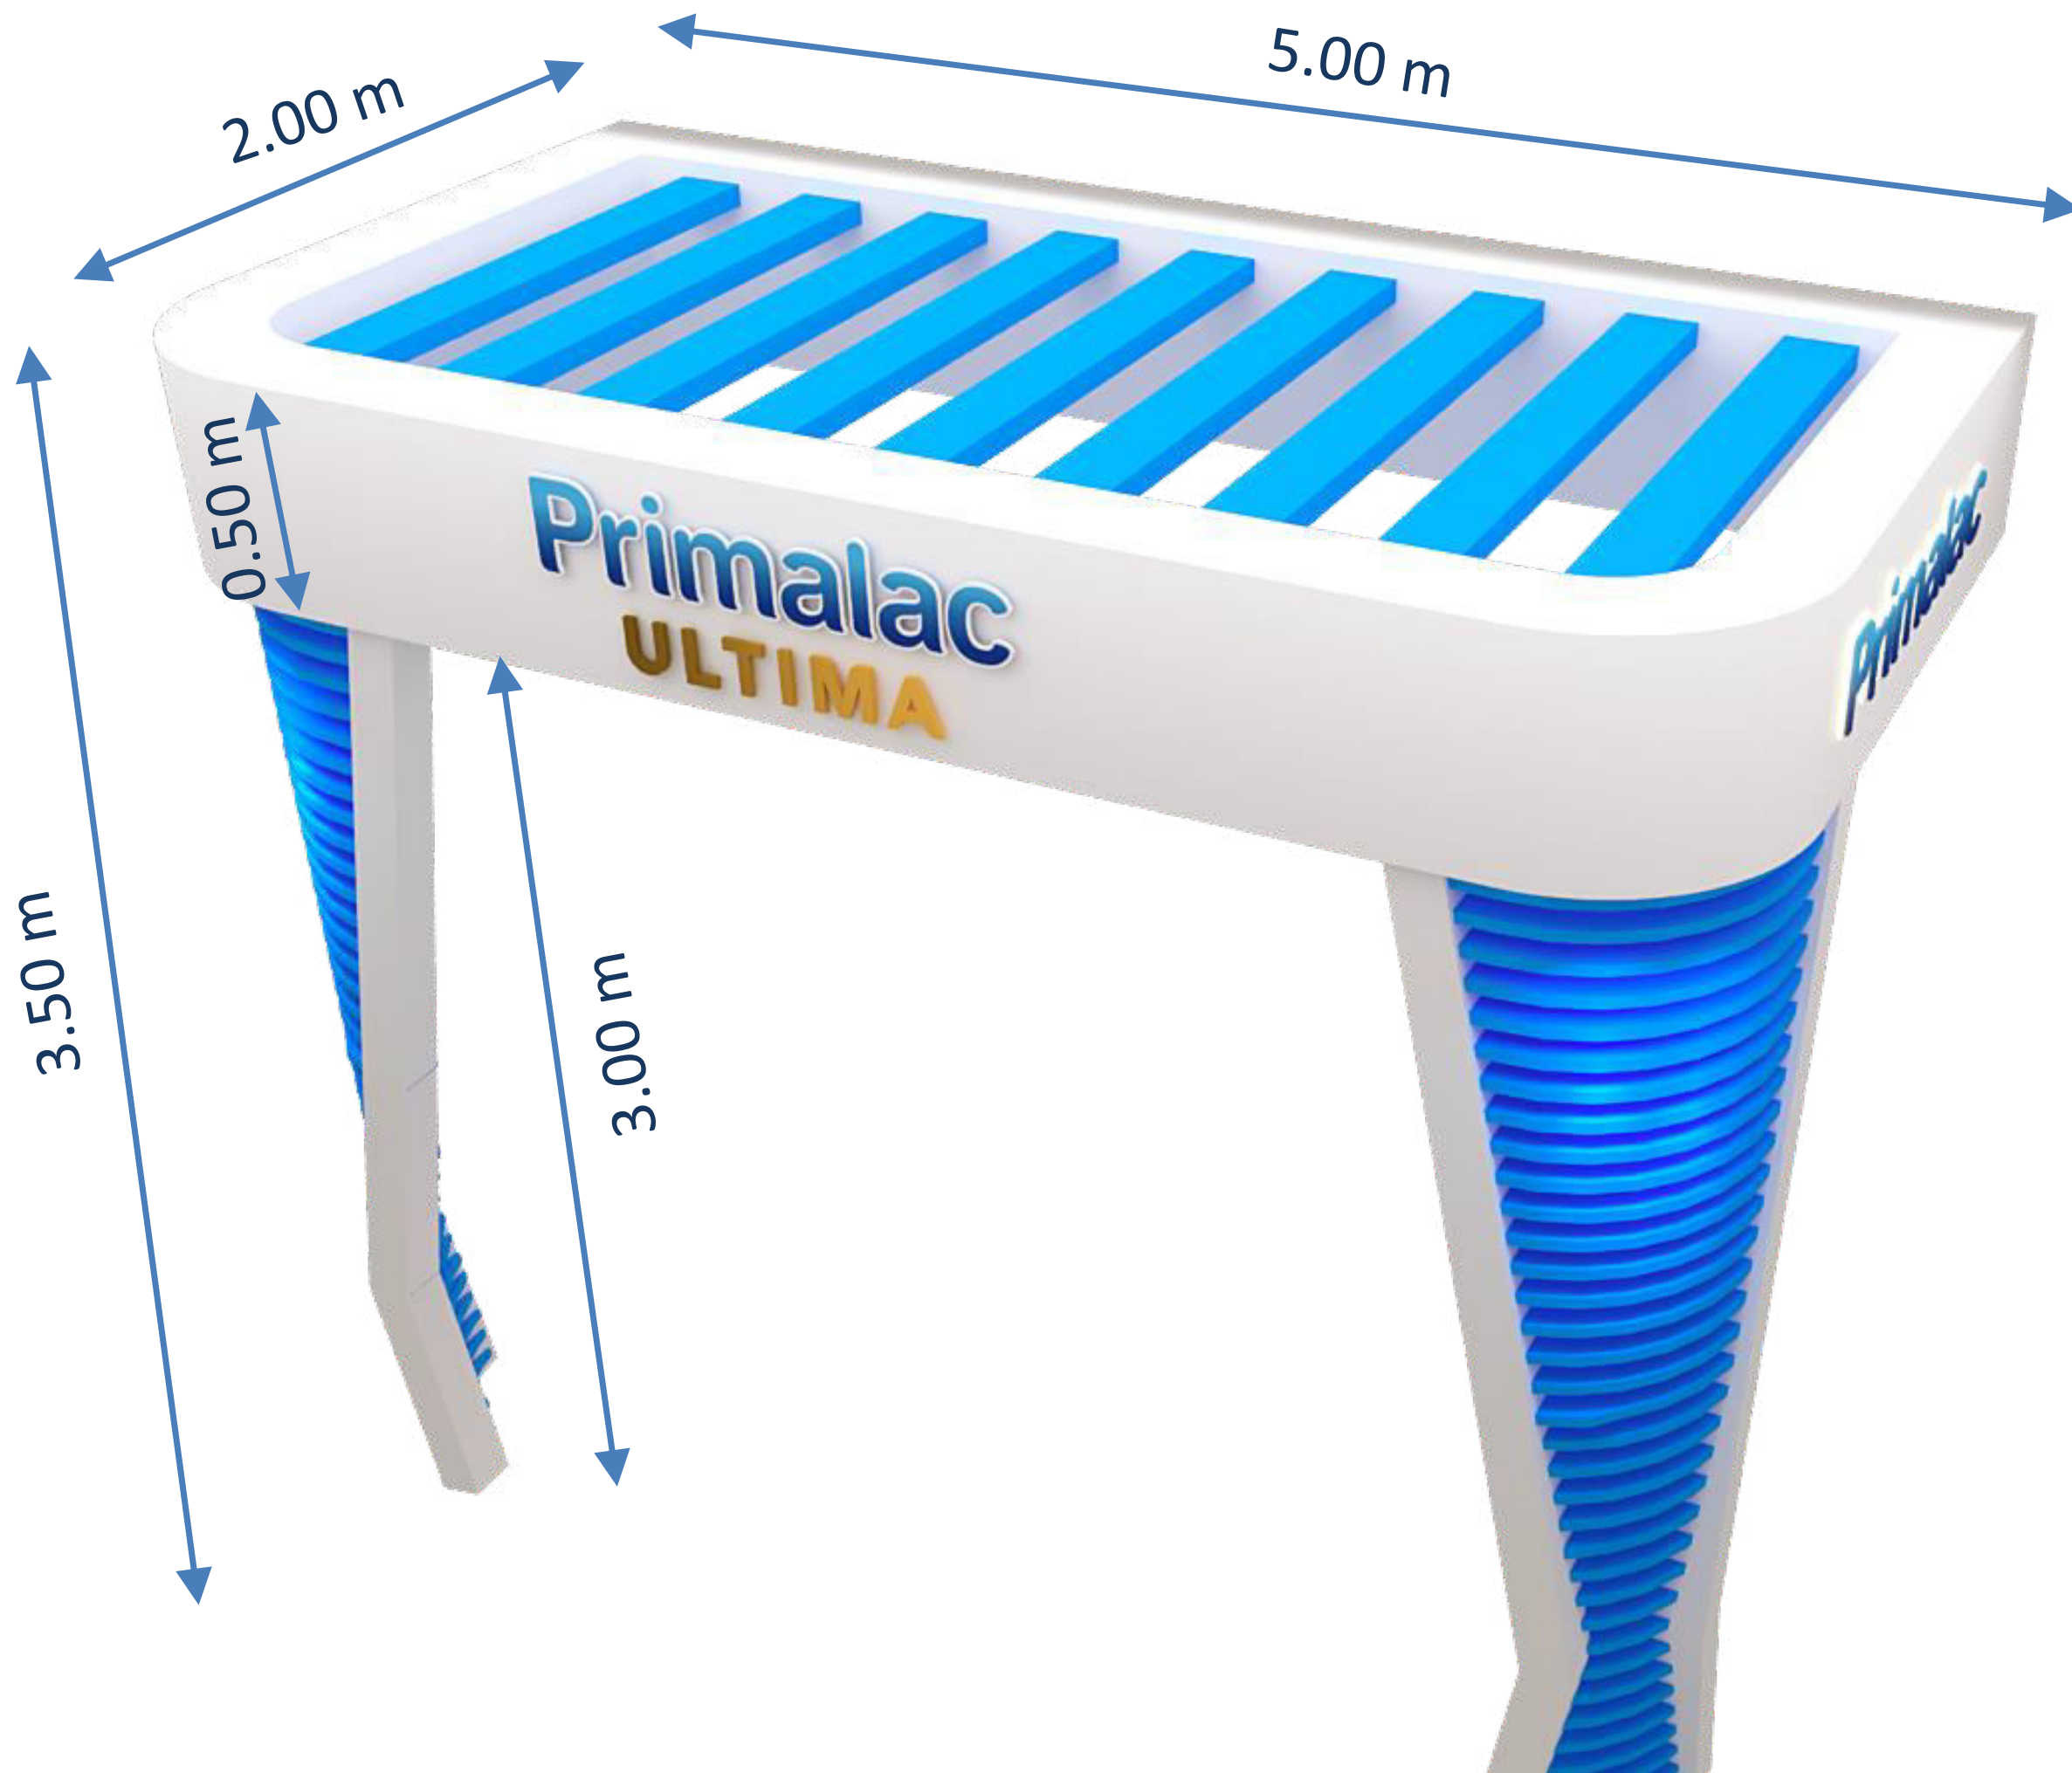

3.00 m

☎ 00966568654916 🇮🇩 00201094932932

✉ Bahgat@theLegendary.info

📱📺📷📺 @LegendaryADLAND

☎ 00966568654916 🇮🇩 00201094932932

✉ Bahgat@theLegendary.info

f @LegendaryADLAND

00966568654916