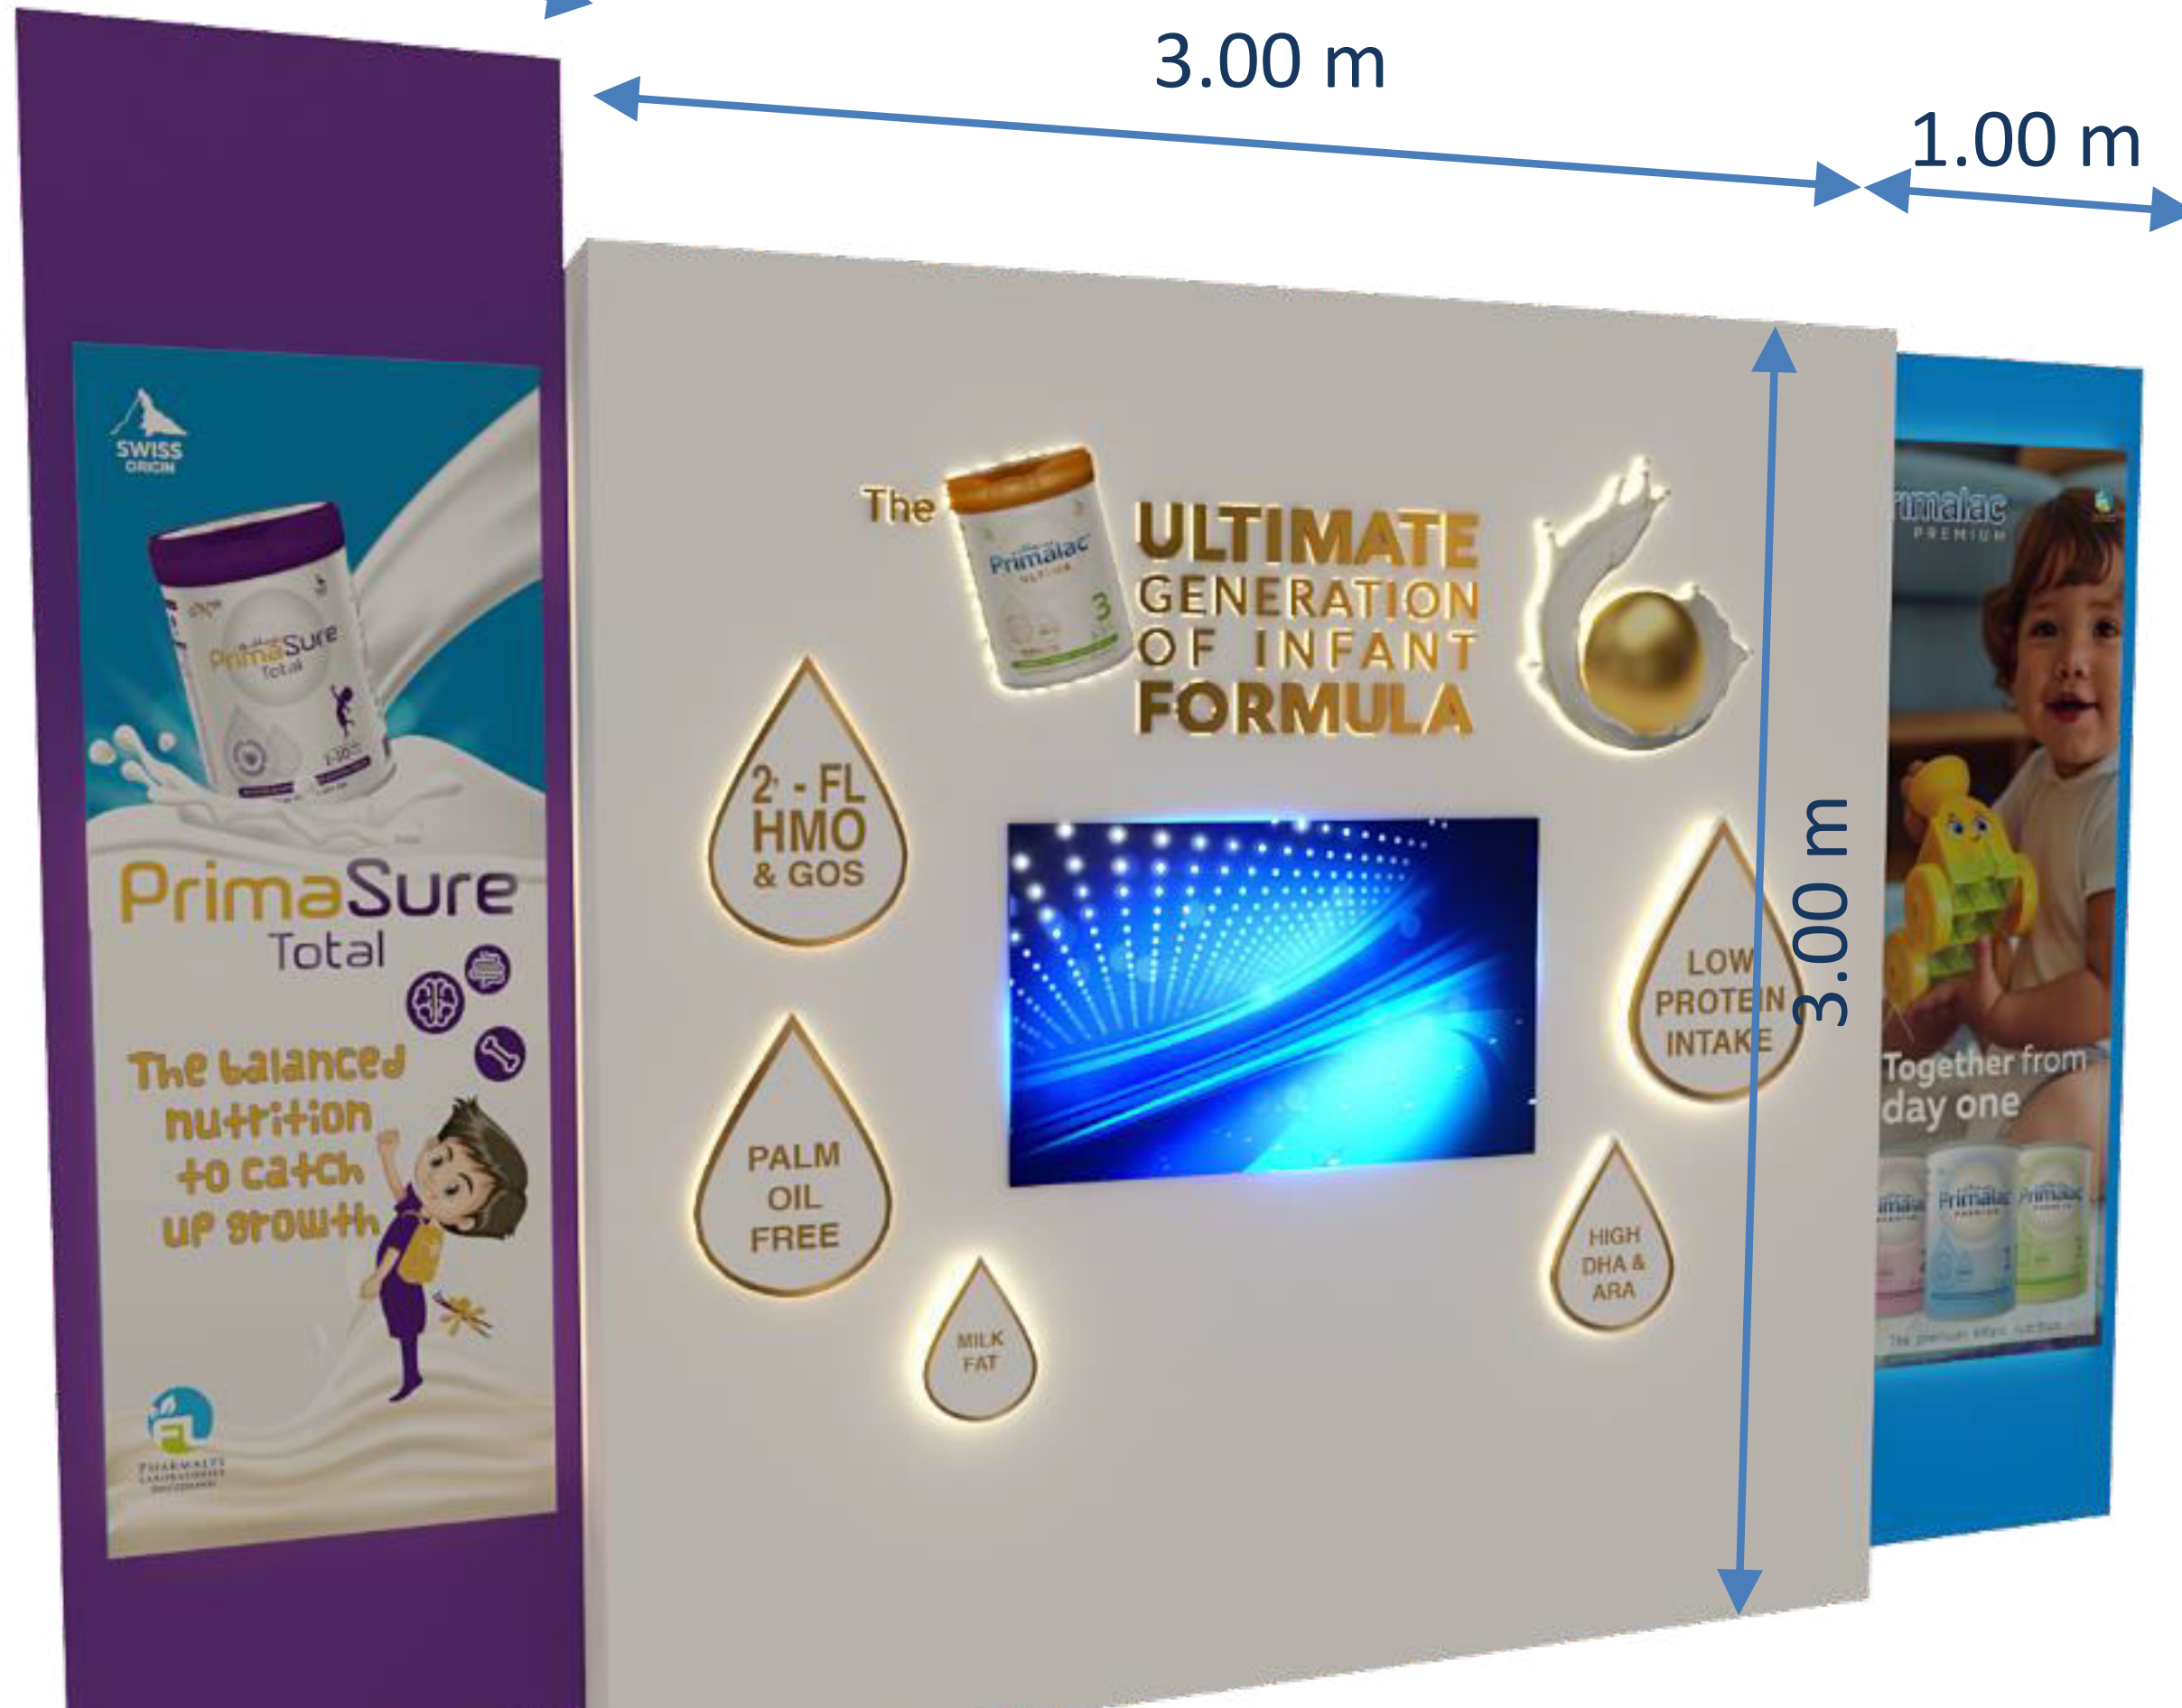

☎ 00966568654916 🇮🇩 00201094932932

✉ Bahgat@theLegendary.info

f @LegendaryADLAND

3.50 m

1.00 m

3.00 m

1.00 m

3.00 m